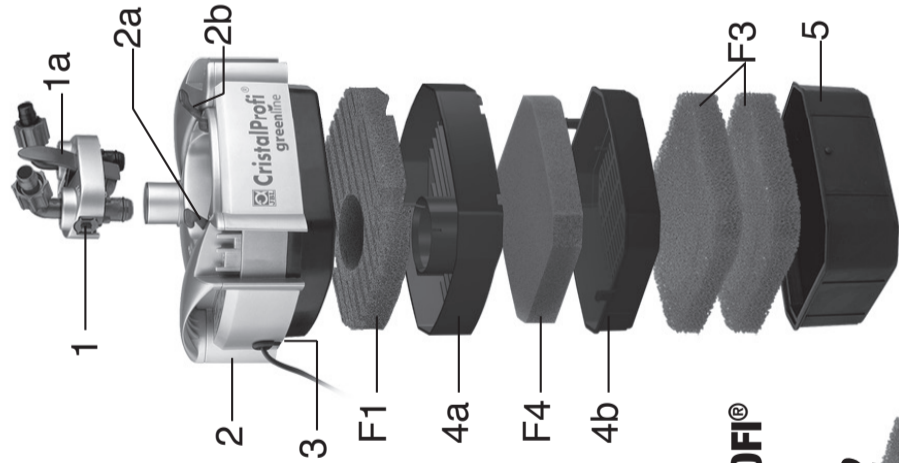

# JBL

greenline

QUICK GUIDE

e 402 e 1502  
e 702 e 1902  
e 902

13 60280 00 1 V01

CRISTALPROFI®  
e702

CRISTALPROFI®  
e902

CRISTALPROFI®  
e1502