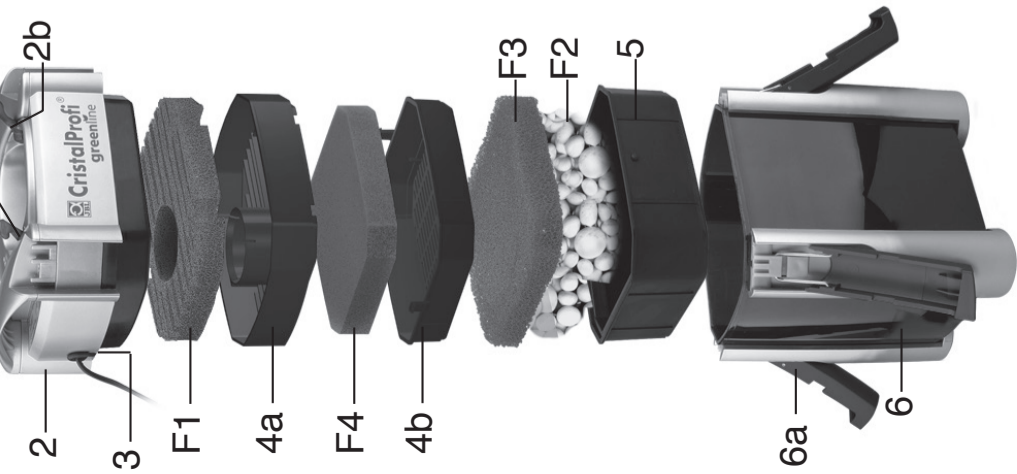

# JBL

greenline

QUICK GUIDE

e 402 e 1502  
e 702 e 1902  
e 902

13 60280 00 1 V01

CRISTALPROFI®  
e702

CRISTALPROFI®  
e902

CRISTALPROFI®  
e1502