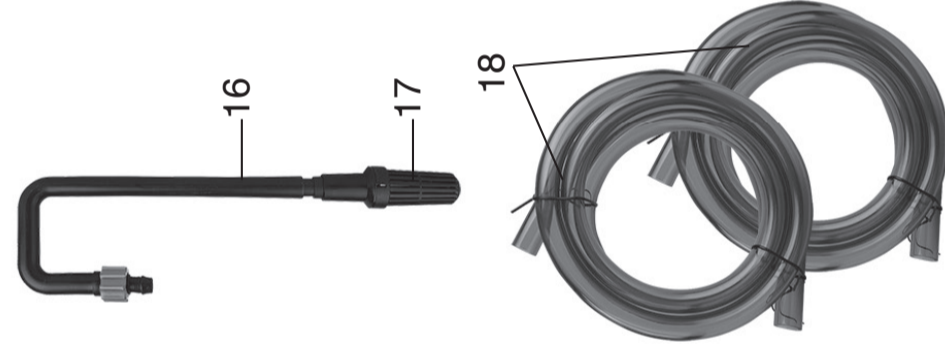

www.JBL.de

DE NL IT PT ES CZ TR GB SE PL RO CN