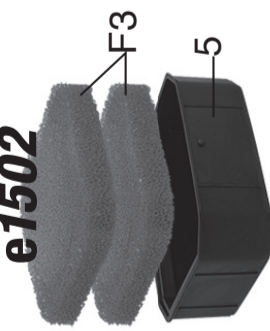

# JBL

greenline

QUICK GUIDE

e 402 e 1502  
e 702 e 1902  
e 902

13 60280 00 1 V01

CRISTALPROFI®  
e702

CRISTALPROFI®  
e902

CRISTALPROFI®  
e1502