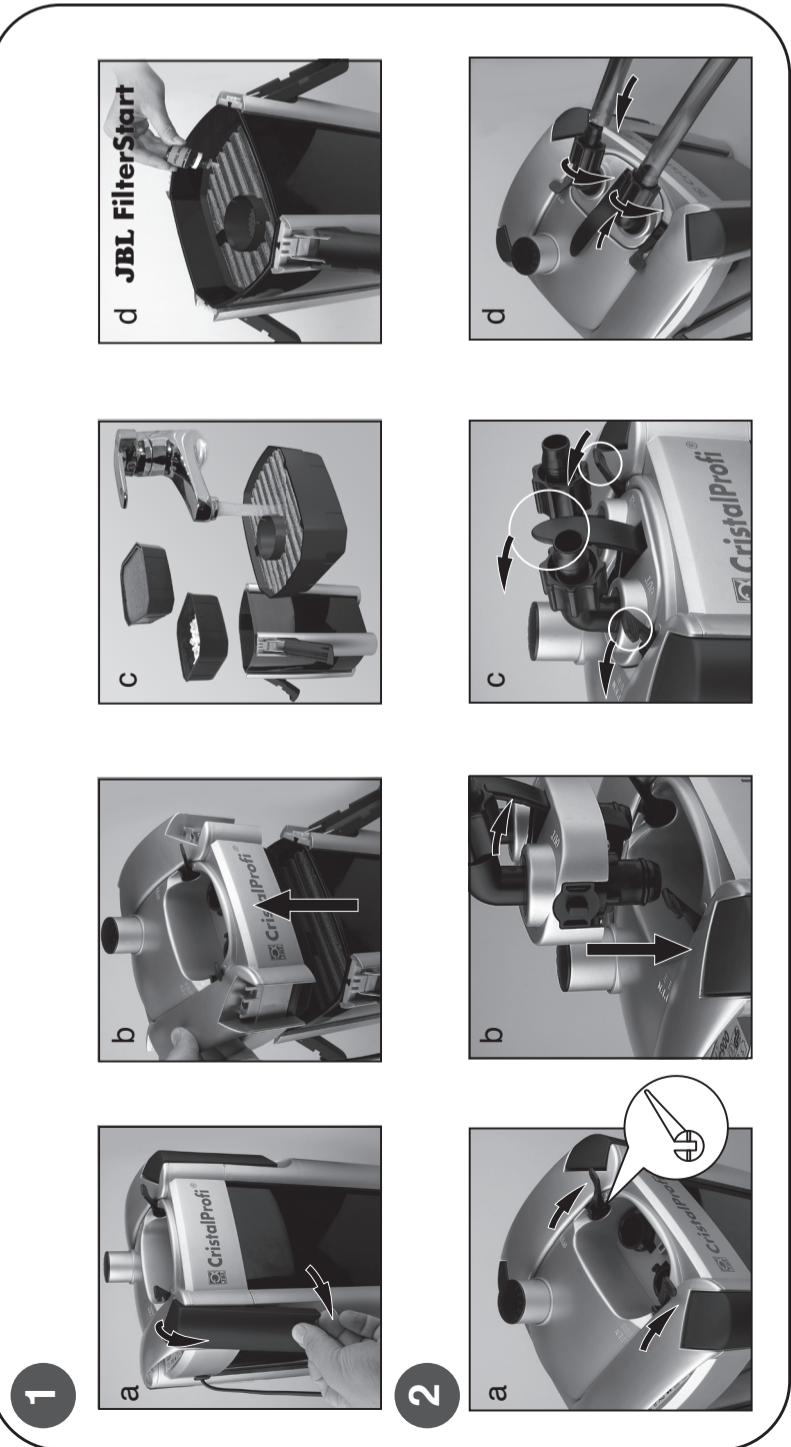

INSTALLATION