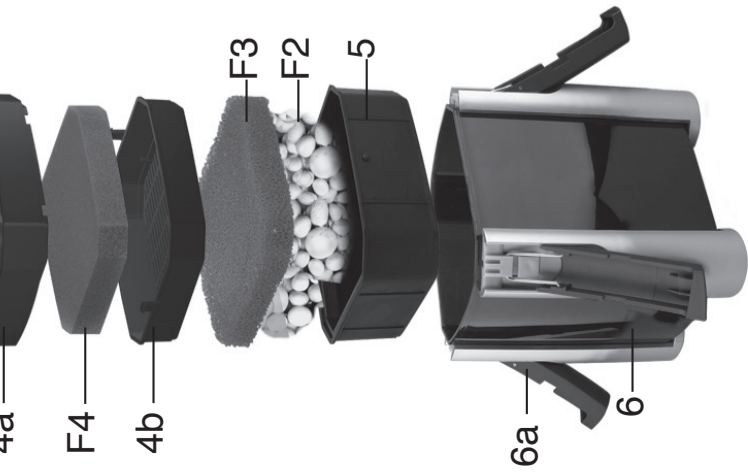

# JBL

greenline

QUICK GUIDE

e 402 e 1502  
e 702 e 1902  
e 902

13 60280 00 1 V01

CRISTALPROFI®  
e702

CRISTALPROFI®  
e902

CRISTALPROFI®  
e1502